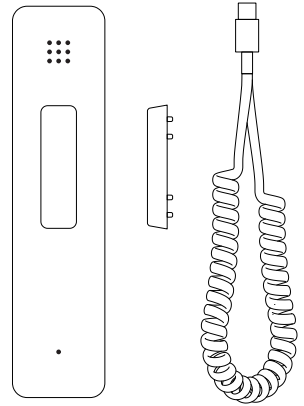

MONTAGEANLEITUNG

ZIA7000-0140

Hörer für Serie S70

ALLGEMEINE HINWEISE

Diese Montageanleitung ist Teil Ihres neuen Hörers für die Serie S70. Sie gibt Ihnen wichtige Hinweise zur Montage und Gebrauch. Bitte lesen Sie die Anleitung vor Montage sorgfältig durch.

Informationen

MONTAGE

- i** Die Innenstation muss nicht vom Stromnetz getrennt werden.

Schritt 1:

- > Stecken Sie mit leichtem Druck den Hörerhalter **(1)** in die Ober-
schale der Innenstation bis diese einrastet. Der Hörerhalter besitzt
8 Führungen und 4 Rastnasen zur Befestigung.

- i** Achten Sie darauf, dass Sie die richtige Lochreihe treffen. Ab
der Reihe 11 werden die Führungen gesteckt.

Schritt 2:

- > Stecken Sie das Telefonkabel in die Buchse des Hörers und in die
Buchse an der Unterseite der Innenstation.
> Hängen Sie den Hörer auf die magnetische Hörerhalterung.
Die Innenstation kann wieder verwendet werden.