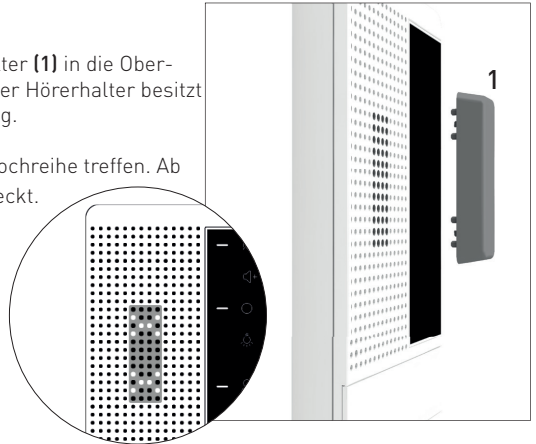

Informationen

MONTAGE

- i** Die Innenstation muss nicht vom Stromnetz getrennt werden.

Schritt 1:

- > Stecken Sie mit leichtem Druck den Hörerhalter **(1)** in die Ober-
schale der Innenstation bis diese einrastet. Der Hörerhalter besitzt
8 Führungen und 4 Rastnasen zur Befestigung.

- i** Achten Sie darauf, dass Sie die richtige Lochreihe treffen. Ab
der Reihe 11 werden die Führungen gesteckt.

Schritt 2:

- > Stecken Sie das Telefonkabel in die Buchse des Hörers und in die
Buchse an der Unterseite der Innenstation.
> Hängen Sie den Hörer auf die magnetische Hörerhalterung.
Die Innenstation kann wieder verwendet werden.